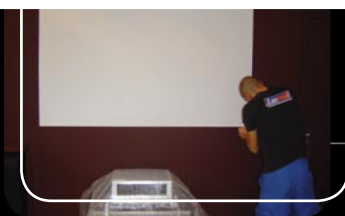

NOUVEAU
NOUVEAU
NOUVEAU
NOUVEAU

Le kit écran à monter

DVD - PHOTOS - DIAPORAMA - CONFERENCE - FILM NUMERIQUE

*un véritable
écran de cinéma
à la maison*

Luxtend
L'ECRAN PAR EXCELLENCE

NOUVEAU
NOUVEAU
NOUVEAU
NOUVEAU

"le nouveau kit écran à monter"

Le nouvel écran Luxtend s'intègre parfaitement à votre intérieur. Il vous garantit une très bonne définition d'image.

Son montage facile est rapide, vous permet de profiter au plus vite de vos séances de cinéma à la maison.

A installer vous-même...

...ou à faire installer par un de nos spécialistes

Caractéristiques techniques

Hd ready - Full HD

compatible LCD, DLP.

Tous formats 2,35, 16/9,

4/3 en 2 mètres de base

Toutes dimensions sur demande

- D'une finition de 4 petits millimètres seulement, l'écran Luxtend est la réponse décorative à tous les amoureux du travail soigné.
- Sa précision de montage vous garantit le parfait respect de vos dimensions et emplacement.
- Sa toile de projection spécialement traitée est compatible avec toutes les technologies (Tri LCD, DLP etc.).
- Toutes les résolutions, de la plus simple à la plus fine, sont parfaitement reproduites sans point chaud et sans modification de colorimétrie.
- Son classement au feu M1 apporte toute la sécurité nécessaire à votre intérieur et à votre assureur.
- Enfin son entretien est des plus simples, il vous suffira le cas échéant de la nettoyer avec un produit à vitre.