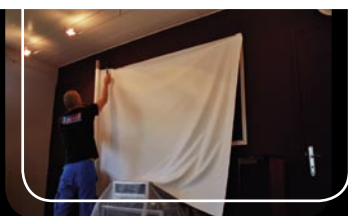

NOUVEAU
NOUVEAU
NOUVEAU
NOUVEAU

Le kit écran à monter

DVD - PHOTOS - DIAPORAMA - CONFERENCE - FILM NUMERIQUE

*un véritable
écran de cinéma
à la maison*

Luxtend
L'ECRAN PAR EXCELLENCE

NOUVEAU
NOUVEAU
NOUVEAU
NOUVEAU

"le nouveau kit écran à monter"

Le nouvel écran Luxtend s'intègre parfaitement à votre intérieur. Il vous garantit une très bonne définition d'image.

Son montage facile est rapide, vous permet de profiter au plus vite de vos séances de cinéma à la maison.

A installer vous-même...

...ou à faire installer par un de nos spécialistes

Caractéristiques techniques

Hd ready - Full HD

compatible LCD, DLP.

Tous formats 2,35, 16/9,

4/3 en 2 mètres de base

Toutes dimensions sur demande

- D'une finition de 4 petits millimètres seulement, l'écran Luxtend est la réponse décorative à tous les amoureux du travail soigné.
- Sa précision de montage vous garantit le parfait respect de vos dimensions et emplacement.
- Sa toile de projection spécialement traitée est compatible avec toutes les technologies (Tri LCD, DLP etc.).
- Toutes les résolutions, de la plus simple à la plus fine, sont parfaitement reproduites sans point chaud et sans modification de colorimétrie.
- Son classement au feu M1 apporte toute la sécurité nécessaire à votre intérieur et à votre assureur.
- Enfin son entretien est des plus simples, il vous suffira le cas échéant de la nettoyer avec un produit à vitre.