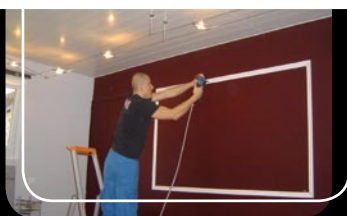

NOUVEAU
NOUVEAU
NOUVEAU
NOUVEAU

Le kit écran à monter

DVD - PHOTOS - DIAPORAMA - CONFERENCE - FILM NUMERIQUE

*un véritable
écran de cinéma
à la maison*

Luxtend
L'ECRAN PAR EXCELLENCE

NOUVEAU
NOUVEAU
NOUVEAU
NOUVEAU

"le nouveau kit écran à monter"

Le nouvel écran Luxtend s'intègre parfaitement à votre intérieur. Il vous garantit une très bonne définition d'image.

Son montage facile est rapide, vous permet de profiter au plus vite de vos séances de cinéma à la maison.

A installer vous-même...

...ou à faire installer par un de nos spécialistes

Caractéristiques techniques

Hd ready - Full HD

compatible LCD, DLP.

Tous formats 2,35, 16/9,

4/3 en 2 mètres de base

Toutes dimensions sur demande

- D'une finition de 4 petits millimètres seulement, l'écran Luxtend est la réponse décorative à tous les amoureux du travail soigné.
- Sa précision de montage vous garantit le parfait respect de vos dimensions et emplacement.
- Sa toile de projection spécialement traitée est compatible avec toutes les technologies (Tri LCD, DLP etc.).
- Toutes les résolutions, de la plus simple à la plus fine, sont parfaitement reproduites sans point chaud et sans modification de colorimétrie.
- Son classement au feu M1 apporte toute la sécurité nécessaire à votre intérieur et à votre assureur.
- Enfin son entretien est des plus simples, il vous suffira le cas échéant de la nettoyer avec un produit à vitre.